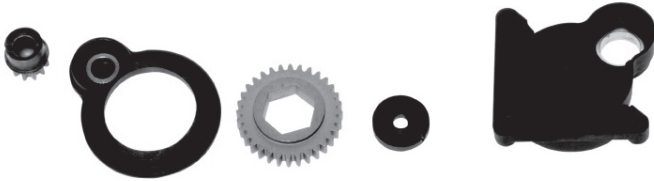

SCHRITT / STEP 3