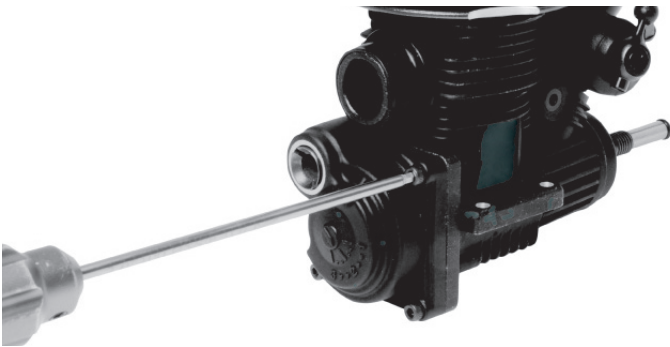

SCHRITT / STEP 5