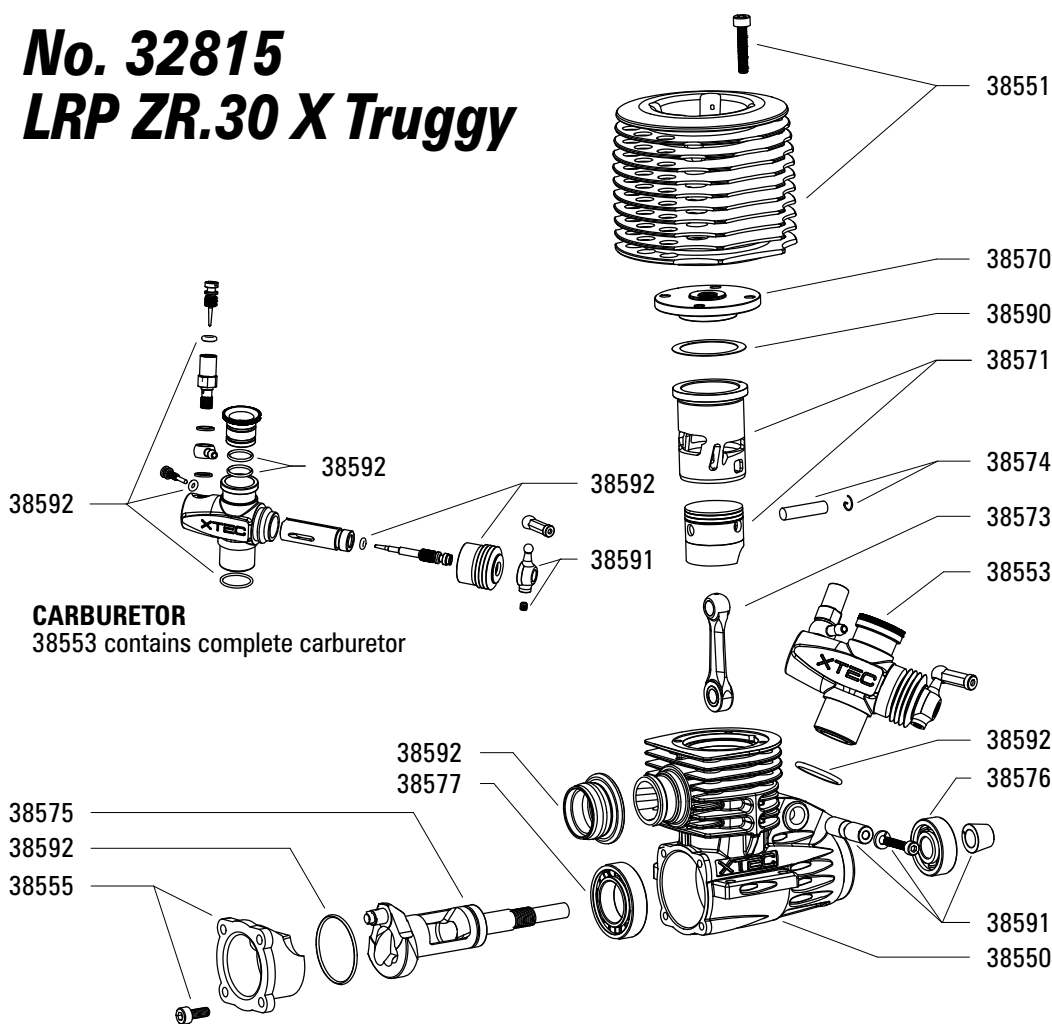

1. EXPLOSIONSZEICHNUNG / EXPLOSION DRAWING

**No. 32815
LRP ZR.30 X Truggy**

2. ERSATZTEILE / SPARE PARTS

BEST. NR. ORDER NO.	Artikelbezeichnung spare part description	BEST. NR. ORDER NO.	Artikelbezeichnung spare part description
38550	ZR.30 X - Crankcase	38574	ZR.30 X - Wrist Pin & Clips
38551	ZR.30 X - Cylinder Head incl. Screws	38575	ZR.30 X - Crankshaft
38553	ZR.30 X - Slide Carburetor (changeable)	38576	ZR.30 X - Ball Bearing Front
38555	ZR.30 X - Backplate incl. Screws	38577	ZR.30 X - Ball Bearing Rear
38570	ZR.30 X - Burn Room	38590	ZR.30 X - Headshims (4 pcs.)
38571	ZR.30 X - 7+1 Port Piston & Sleeve Set	38591	ZR.30 X - Various Parts Bag
38573	ZR.30 X - Conrod	38592	ZR.30 X - O-Ring Set

3. TUNINGTEILE / OPTION PARTS

BEST. NR. ORDER NO.	Artikelbezeichnung spare part description	BEST. NR. ORDER NO.	Artikelbezeichnung spare part description
37505	LRP Competition Clutch Set .30 Off-Road	35030	LRP Platinum / Iridium Glowplug Std. R3 Med/Hot
36560	LRP Highflow 2-stage airfilter	35040	LRP Platinum / Iridium Glowplug Std. R4 Med
36590	LRP Highflow airfilter oil	35050	LRP Platinum / Iridium Glowplug Std. R5 Med/Cold
37910	LRP After-Run oil	35060	LRP Platinum / Iridium Glowplug Std. R6 Cold
79920	LiPo Receiver Battery 2200 7.4V - Straight	36230	LRP 1/8 OR EFRA#3038 3-chamber exhaust system
79925	LiPo Receiver Battery 2300 7.4V - Hump	65857	HiVolt+ RX-Pack 1400 - Hump
45000	LiPo RX-Regulator 6V/5A	65858	HiVolt+ RX-Pack 1400 - Straight