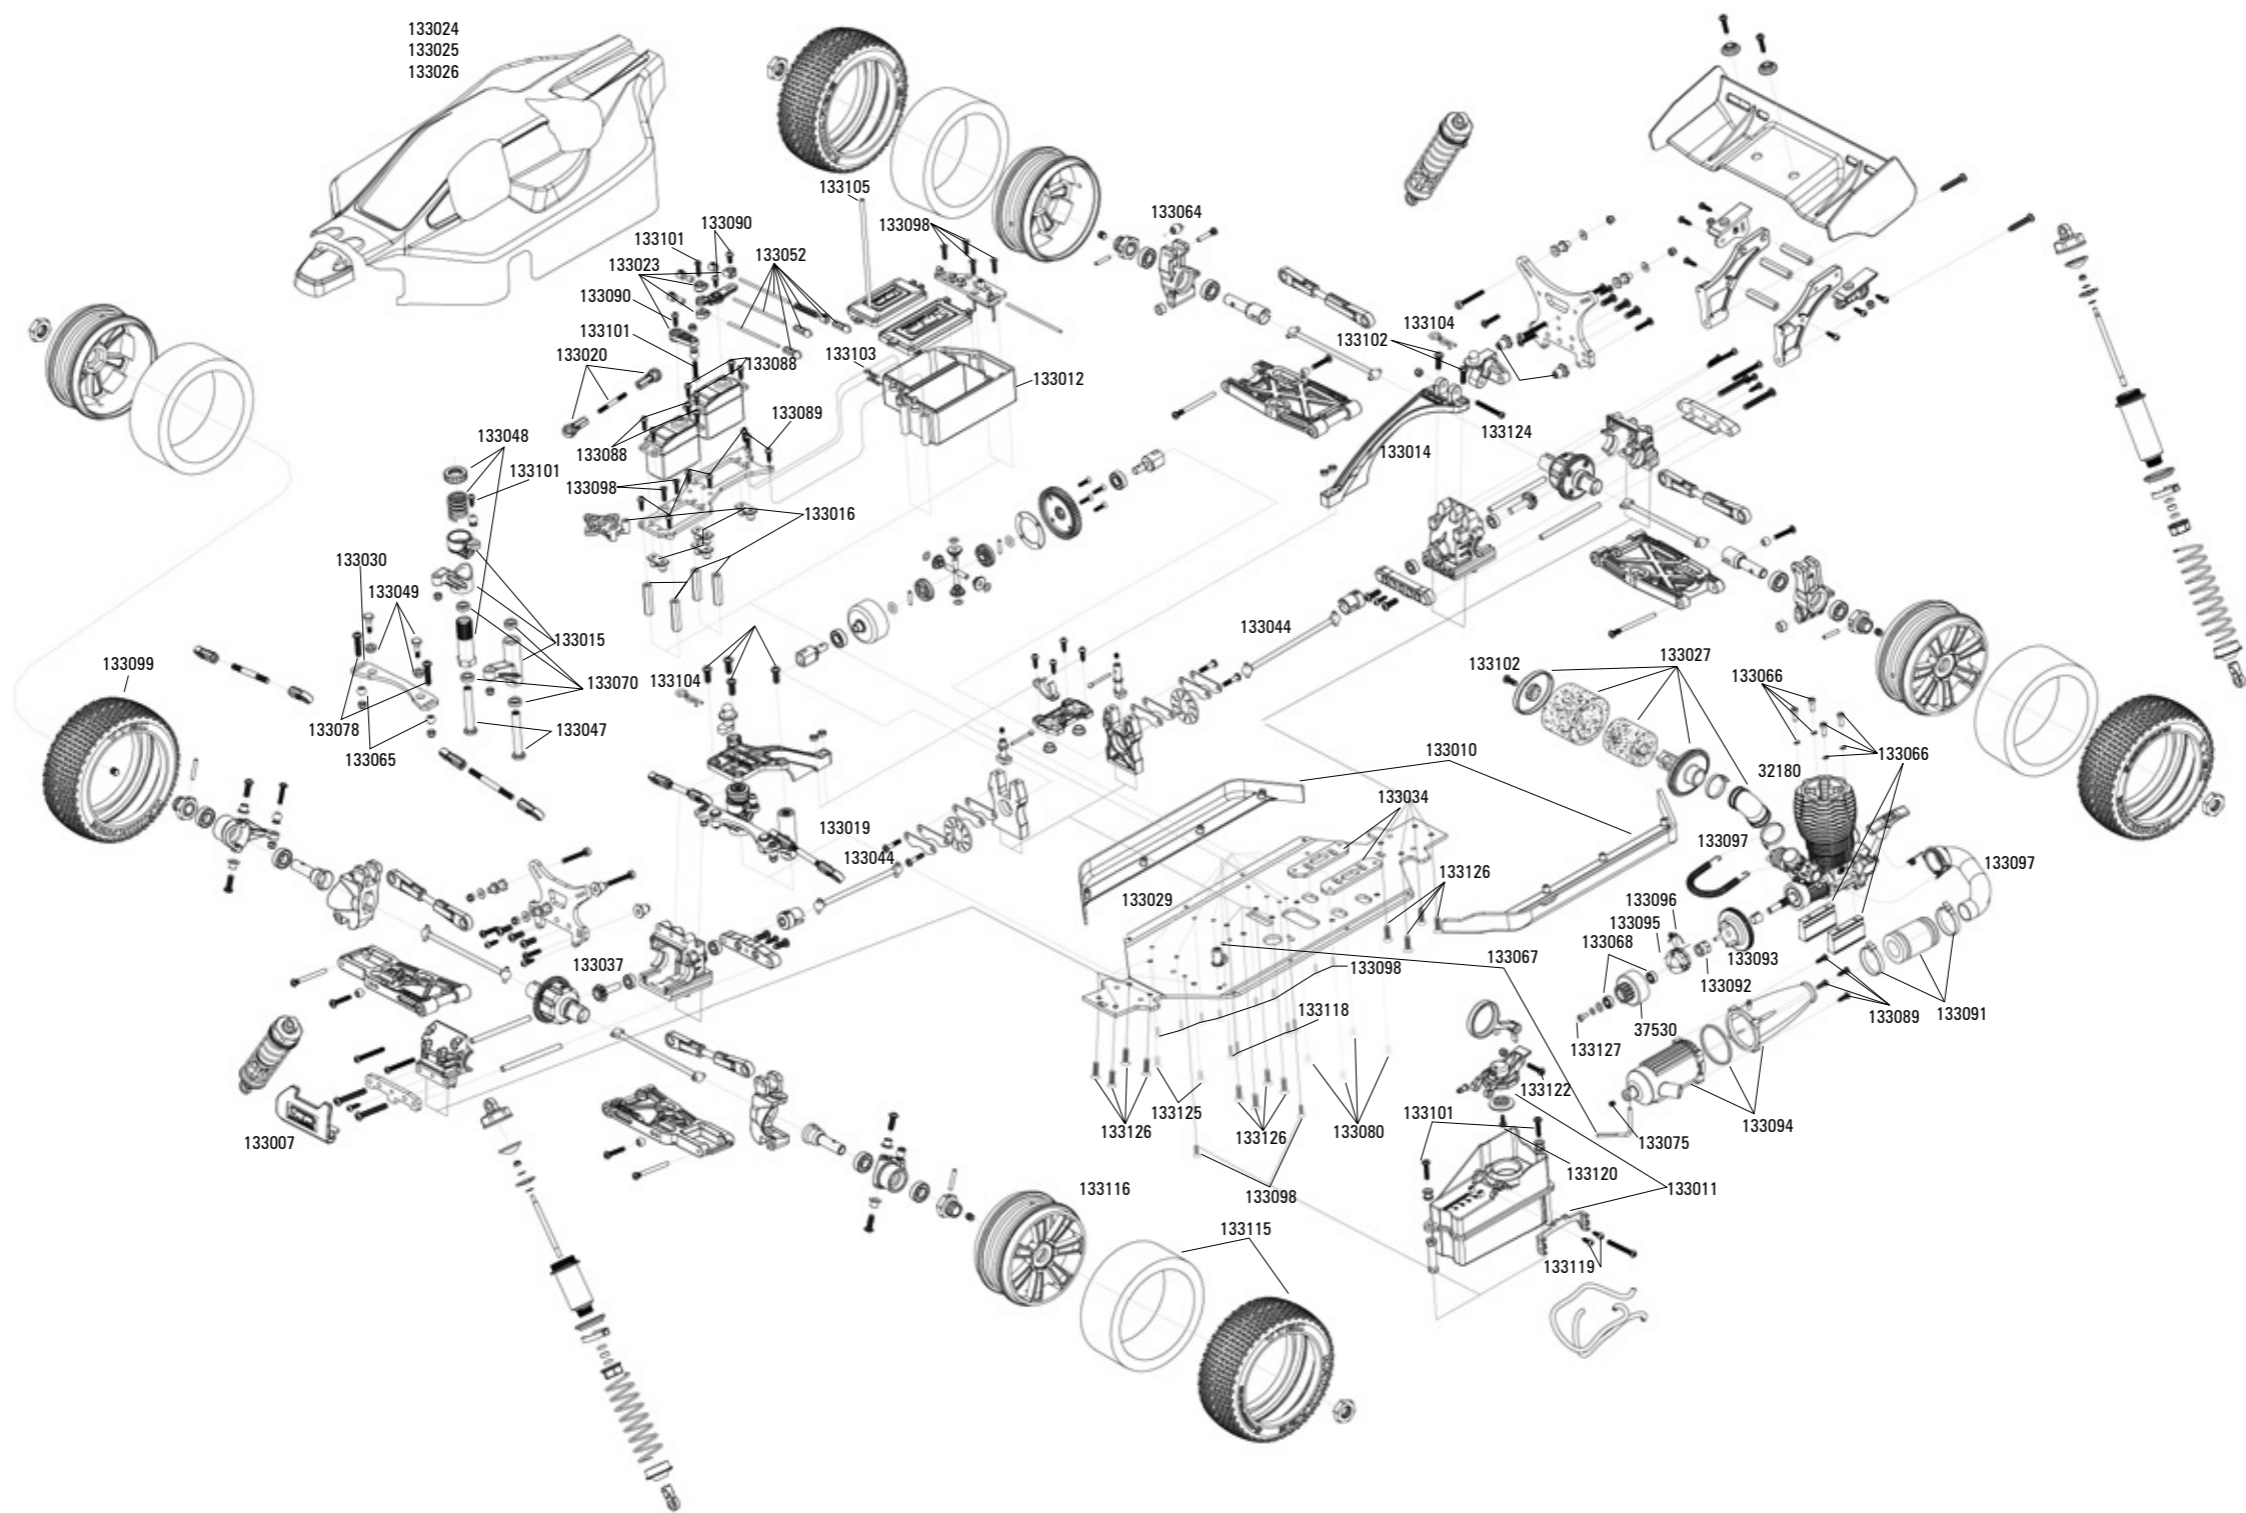

EXPLOSIONSZEICHNUNG EXPLODED VIEW