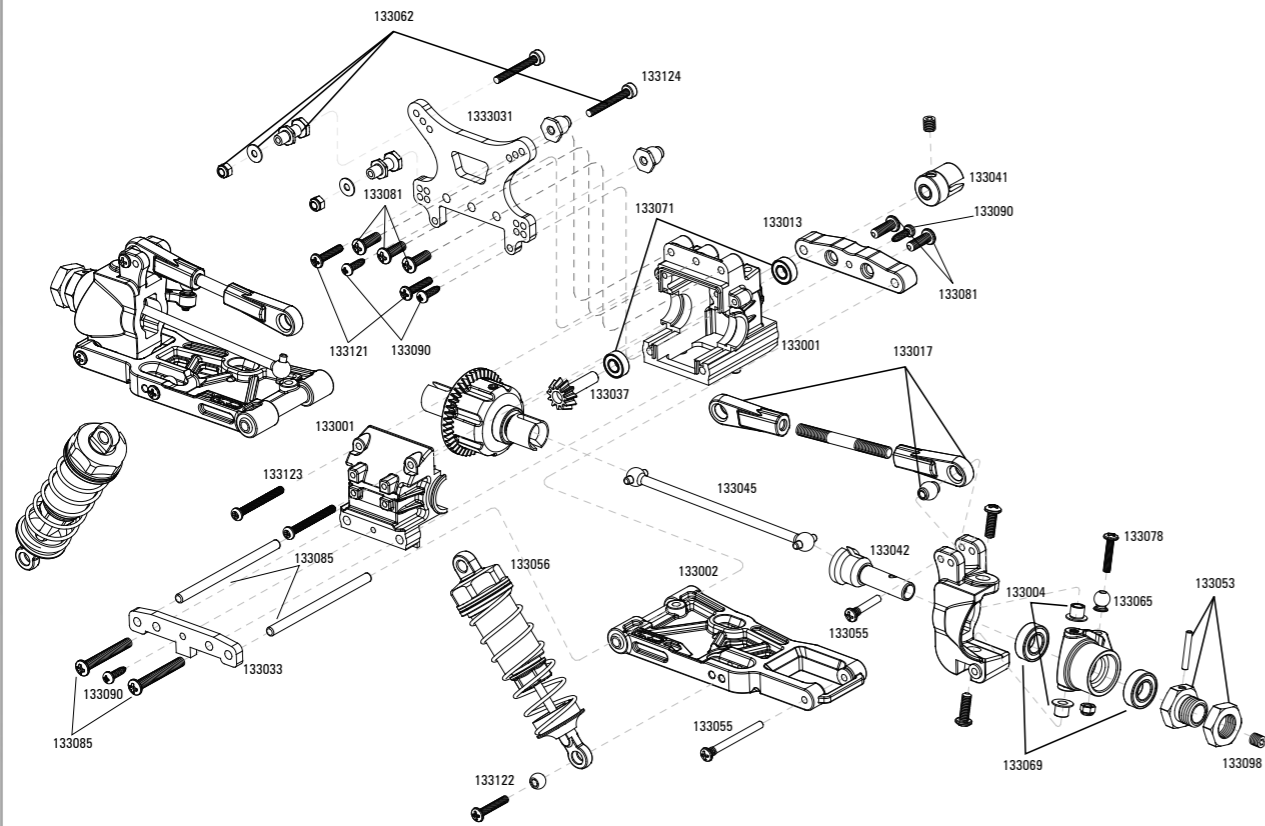

VORDERACHSE FRONT SUSPENSION