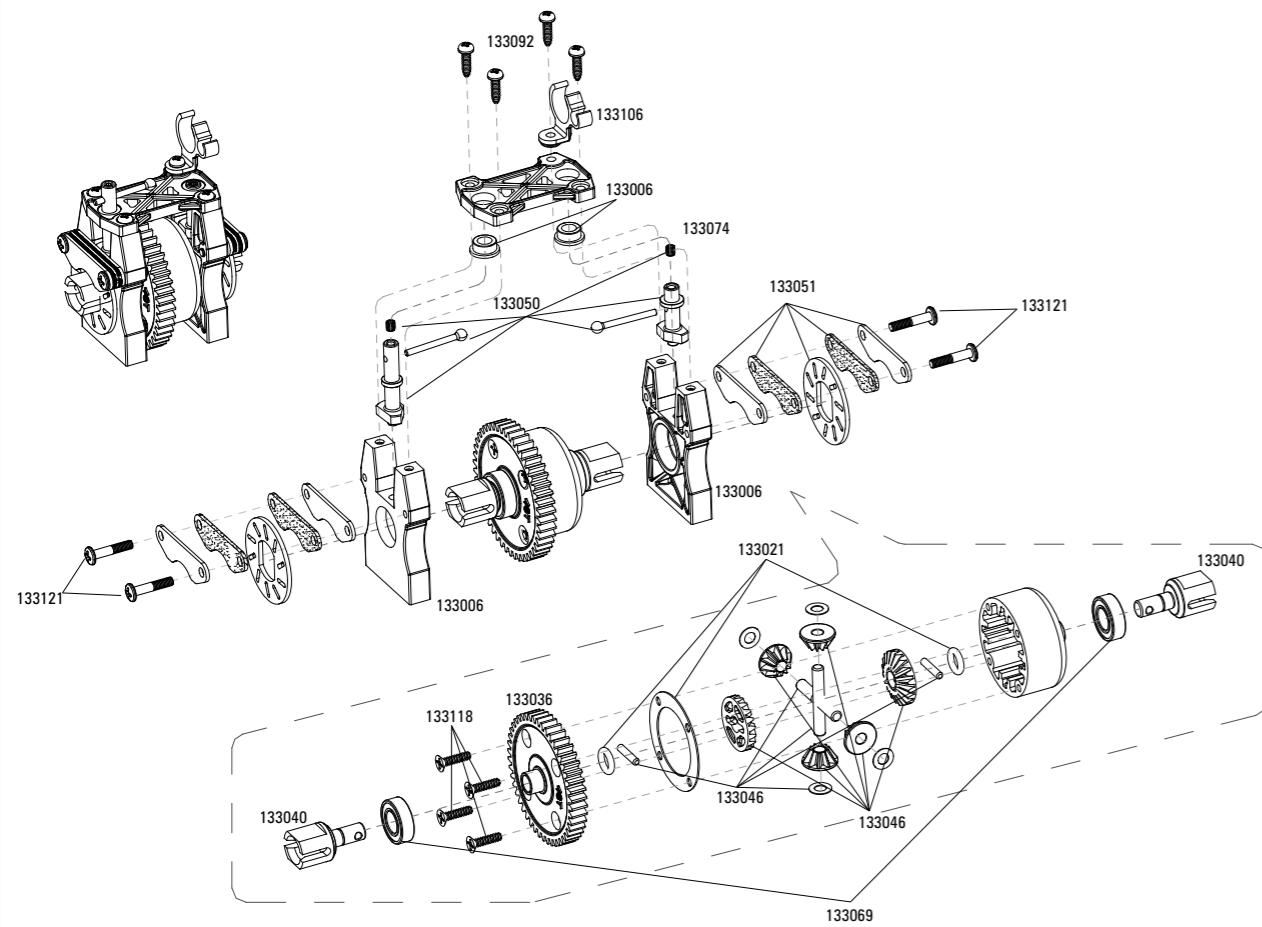

MITTEL-DIFFERENTIAL U. BREMSE MIDDLE-DIFFERENTIAL A. BRAKE