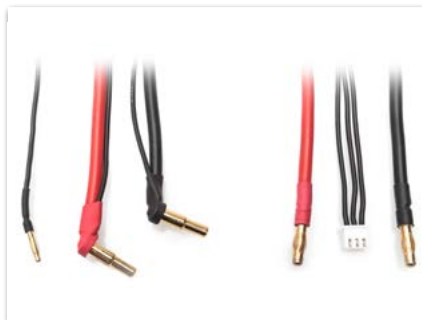

Cable de carga Duo - 4mm/5mm 2S LiPo