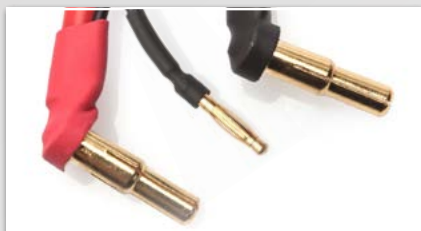

¡UNO PARA TODOS!

El cable de carga Duo es un accesorio perfecto, con un total de 60 cm de longitud, y equipado con conectores de oro de 4mm/5mm de alta calidad.

Lo más destacado del conector es su diseño: en la parte frontal el diámetro es de 4mm que se ensancha hasta 5mm. Esto permite cargar fácilmente tanto las baterías convencionales, así como la última generación de baterías con conexión de 5mm.

El uso de cables de Silicon-Flex garantiza que estos siempre permanezcan flexibles. Un conector balanceador XH/2mm está ya integrado con los conectores oro.

DATOS TÉCNICOS:

Conexión (lado batería).....4mm/5mm
Conexión (lado cargador).....4mm
Longitud cable.....60cm
Balanceador (lado batería) .....
.....conectores oro 2mm
Balanceador (lado cargador)..Balanceador XH

Código	Descripción	Código EAN	PVP*
65813	Cable de carga Duo - 4mm/5mm 2S LiPo c.dura - c/balanceador XH	4250068165937	9,49 €