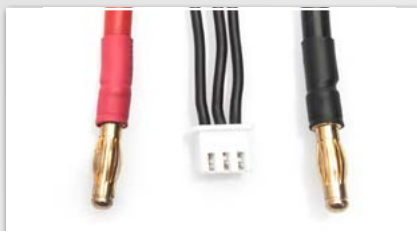

¡UNO PARA TODOS!

El cable de carga Duo es un accesorio perfecto, con un total de 60 cm de longitud, y equipado con conectores de oro de 4mm/5mm de alta calidad.

Lo más destacado del conector es su diseño: en la parte frontal el diámetro es de 4mm que se ensancha hasta 5mm. Esto permite cargar fácilmente tanto las baterías convencionales, así como la última generación de baterías con conexión de 5mm.

El uso de cables de Silicon-Flex garantiza que estos siempre permanezcan flexibles. Un conector balanceador XH/2mm está ya integrado con los conectores oro.

DATOS TÉCNICOS:

Conexión (lado batería).....4mm/5mm
Conexión (lado cargador).....4mm
Longitud cable.....60cm
Balanceador (lado batería) .....
.....conectores oro 2mm
Balanceador (lado cargador)..Balanceador XH

Código	Descripción	Código EAN	PVP*
65813	Cable de carga Duo - 4mm/5mm 2S LiPo c.dura - c/balanceador XH	4250068165937	9,49 €