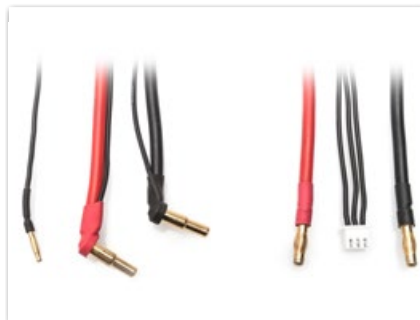

Lexanspray Magic Colour 2 - Klarlack matt

Duo-Ladekabel - 4mm/5mm 2S LiPo Hardcase

Strada MT RTR 1/10 Elektro Monster Truck

**ÜBER 120 AKTUELL HÄNDLER**

Diese ausgewählten Produkte kannst Du Dir jetzt vor der offiziellen Markteinführung bei einem von über 120 Händlern in Deutschland, Österreich und der Schweiz als einer der Ersten sichern.