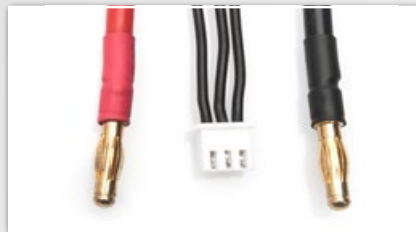

© 2016 LRP electronic GmbH

Best. Nr	Bezeichnung	EAN Code	UPE*
65813	Duo-Ladekabel - 4mm/5mm 2S LiPo Hardcase inkl. XH Balancing Adapter	4250068165937	9,49 €

* Preise sind unverbindliche Preisempfehlungen