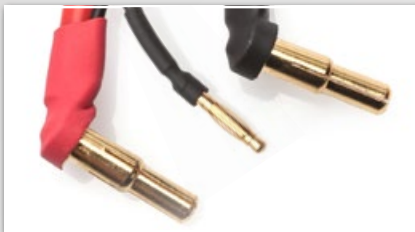

© 2016 LRP electronic GmbH

Best. Nr	Bezeichnung	EAN Code	UPE*
65813	Duo-Ladekabel - 4mm/5mm 2S LiPo Hardcase inkl. XH Balancing Adapter	4250068165937	9,49 €

* Preise sind unverbindliche Preisempfehlungen