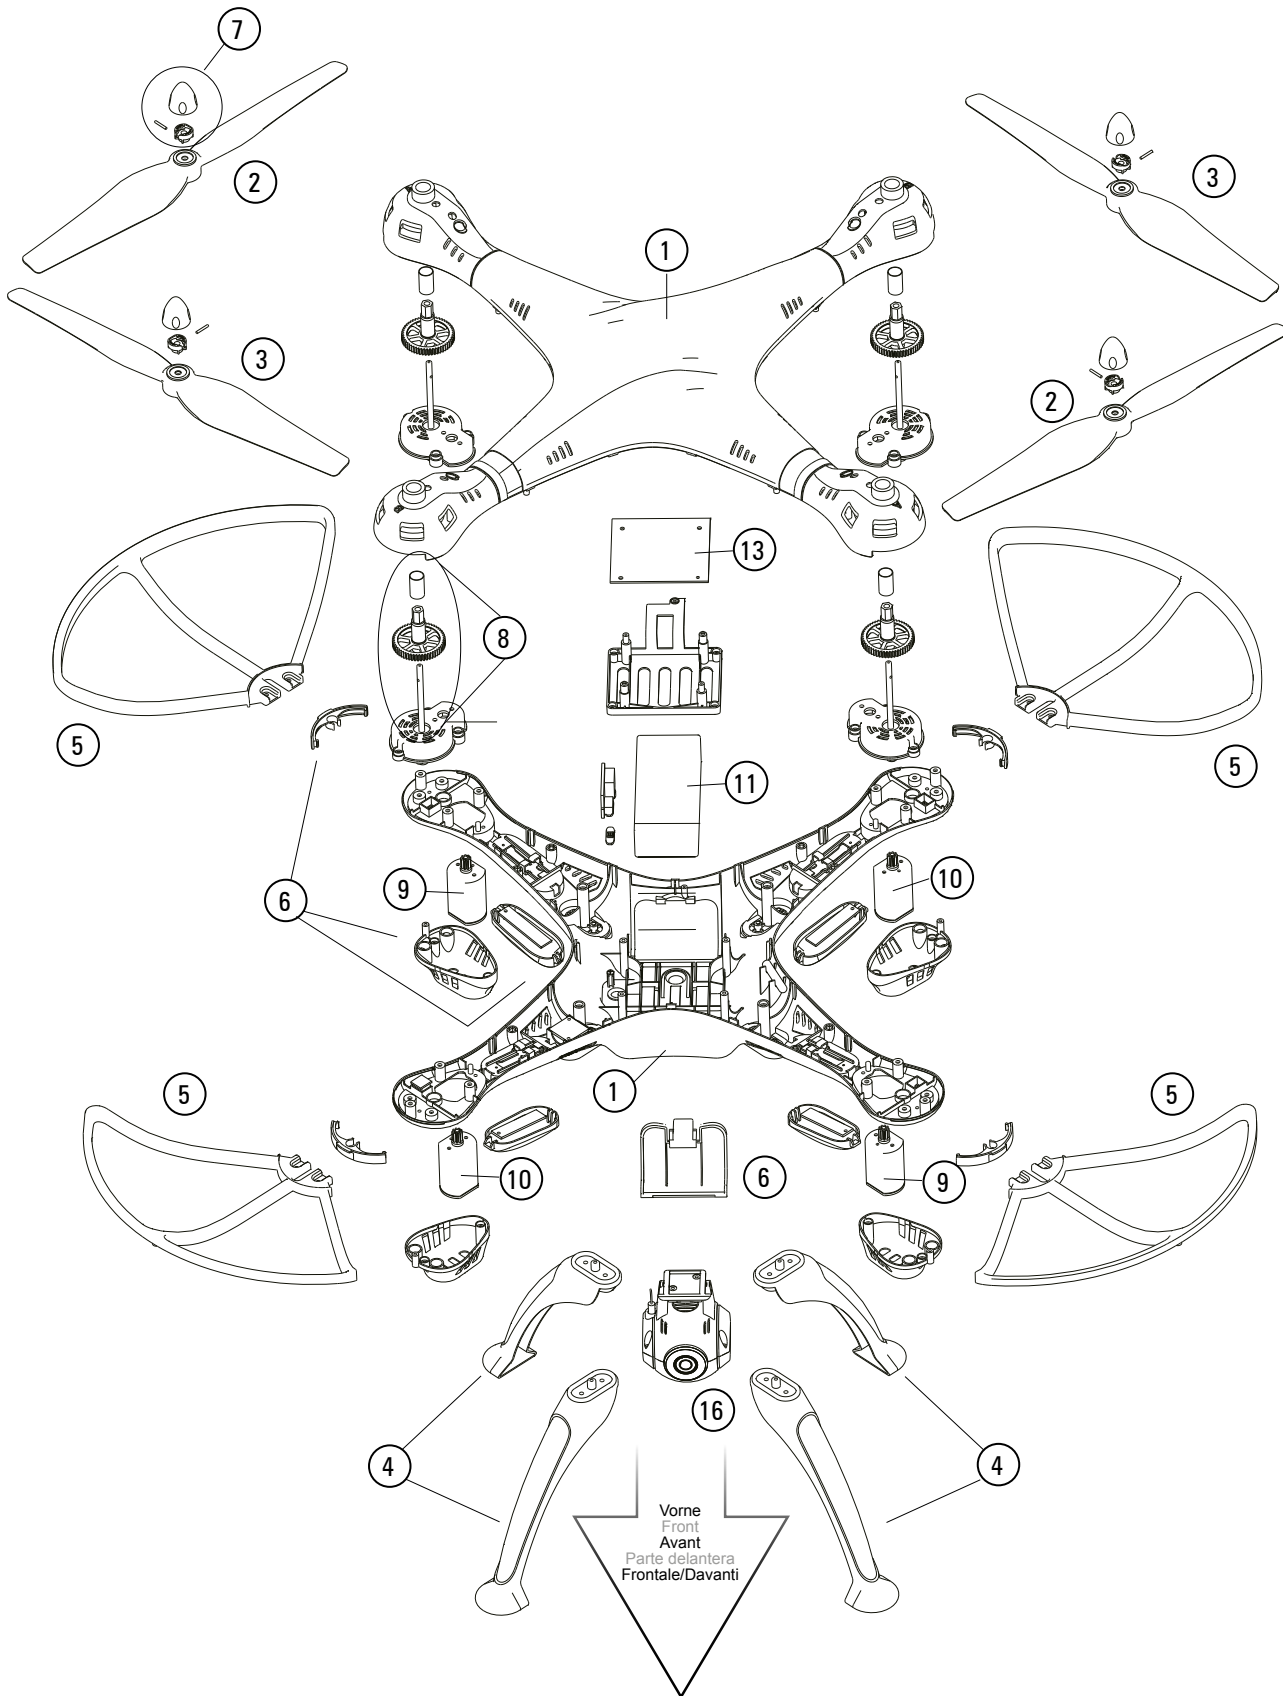

ERSATZTEILE

SPARE PARTS

PIÈCES DÉTACHÉES

REPUESTOS

PEZZI DI RICAMBIO

LRP GRAVIT MONSTER VISION FPV 2.4GHZ F.H.S.S.

ERSATZTEILE

SPARE PARTS