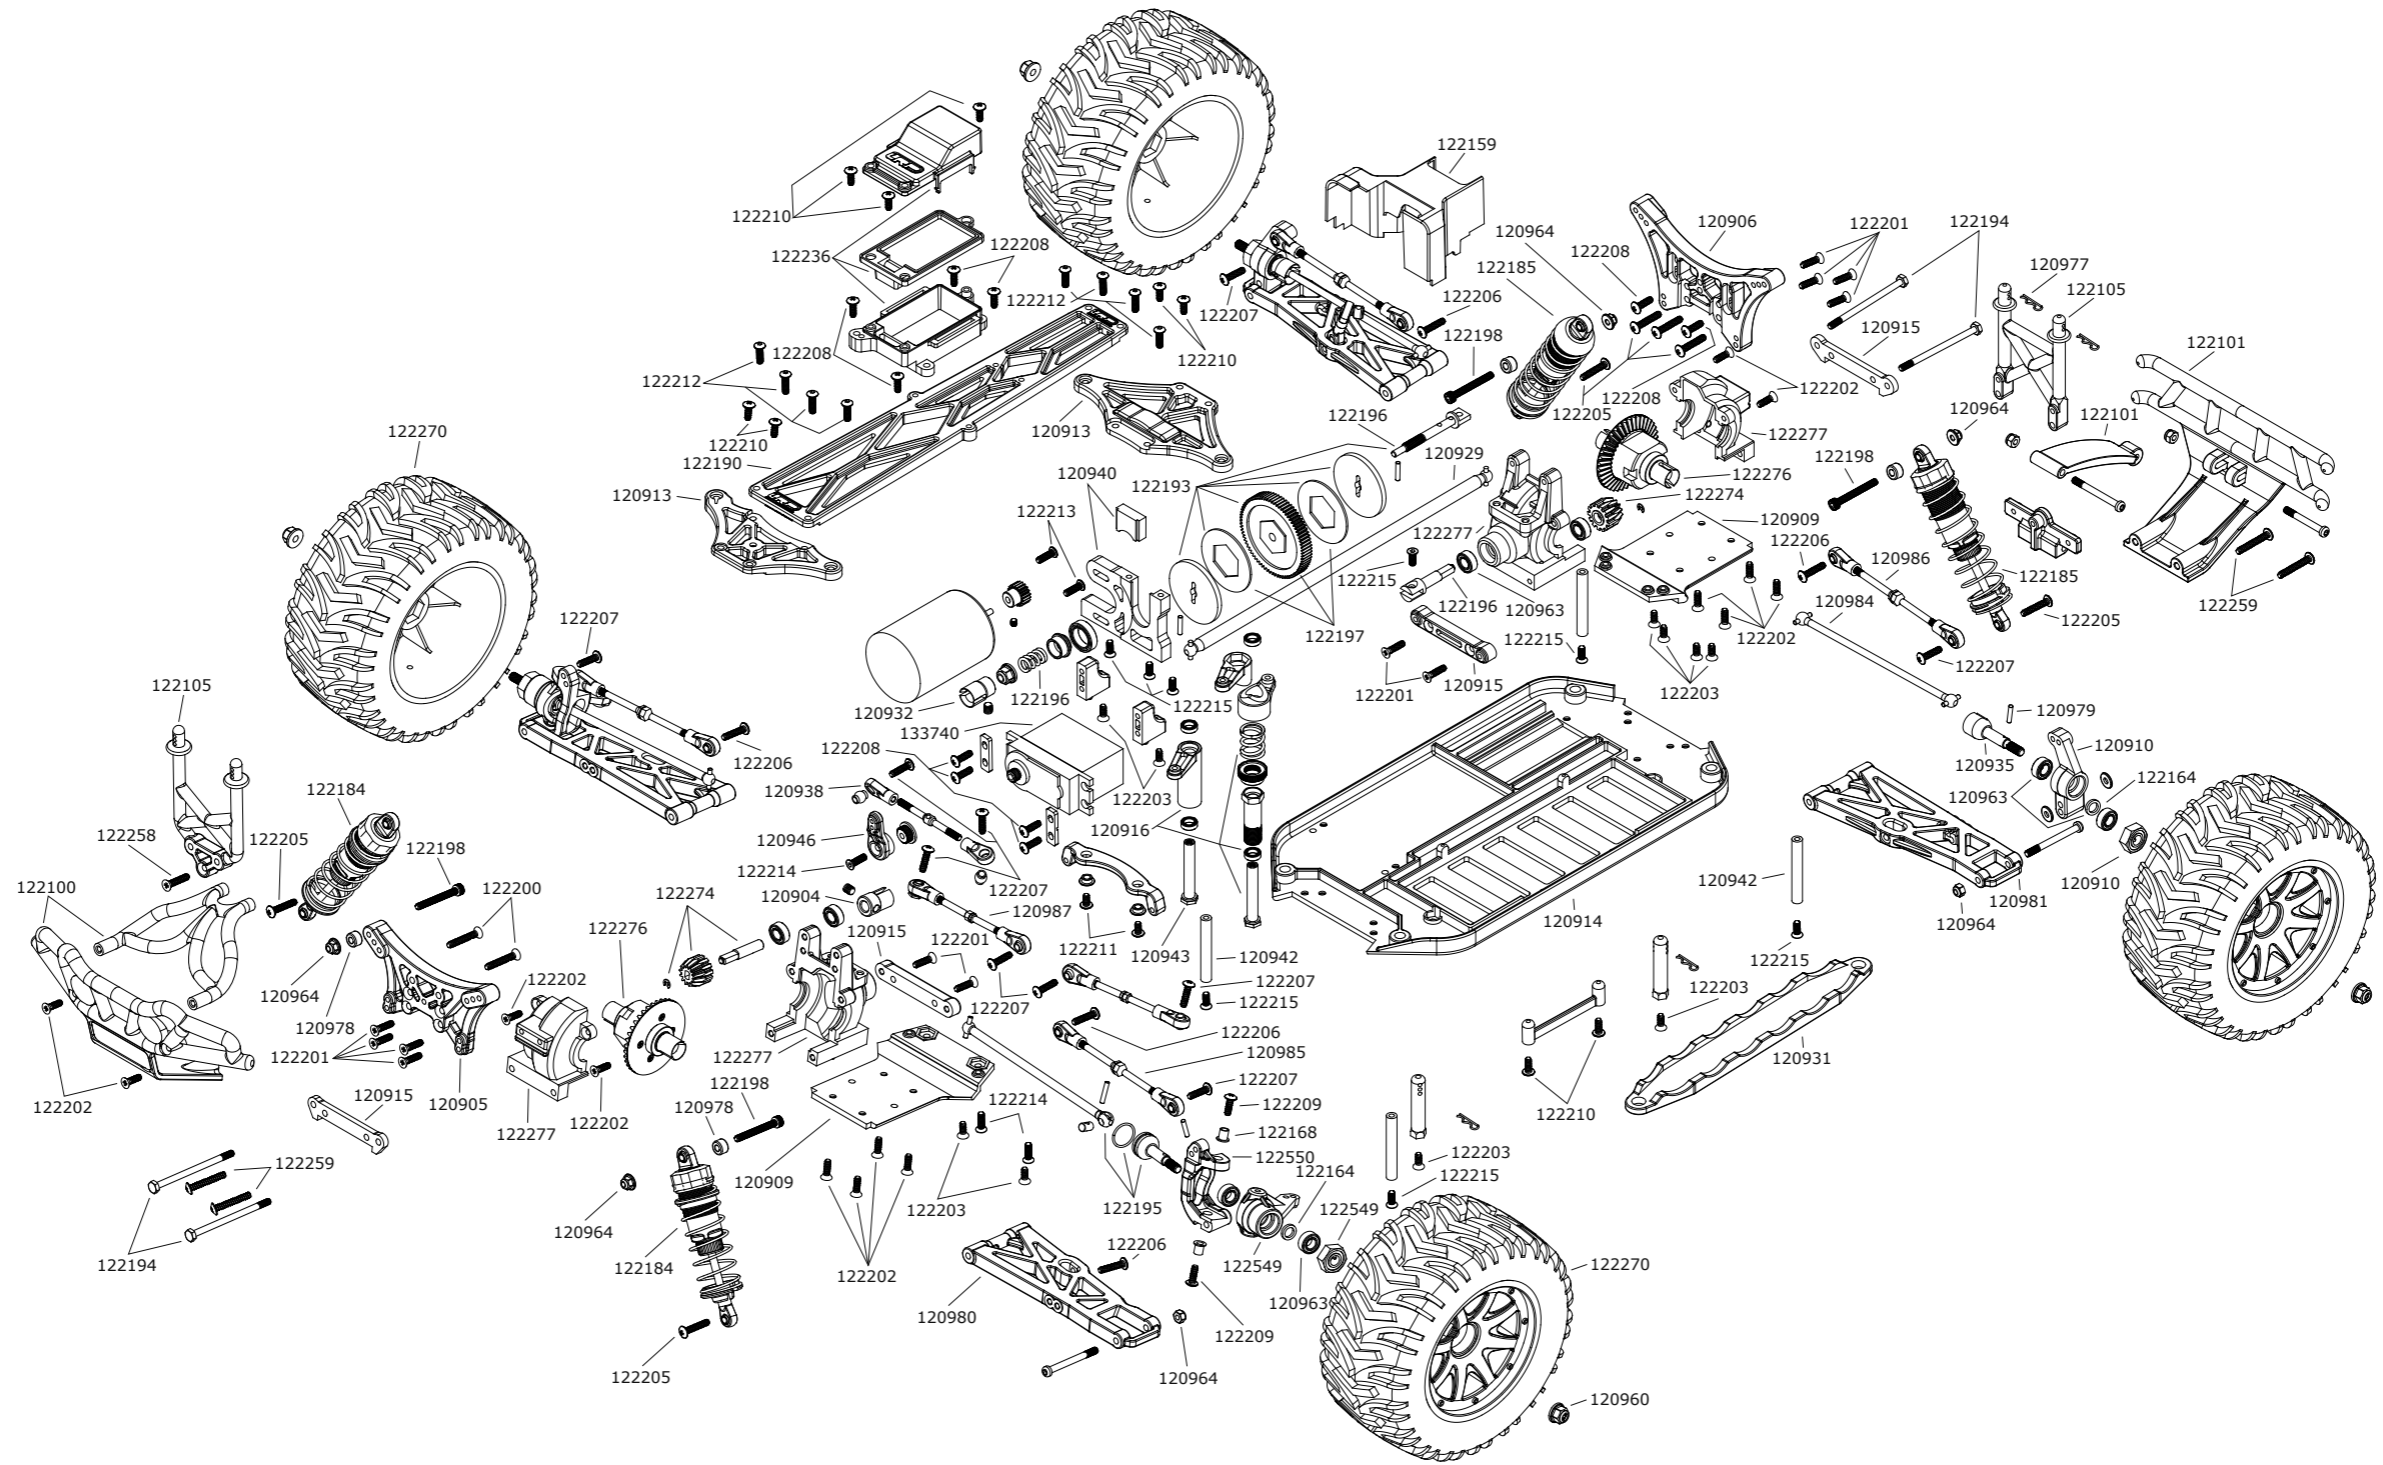

EXPLOSIONSZEICHNUNG

EXPLOSION VIEW

VUE ÉCLATÉ

DESPIECE