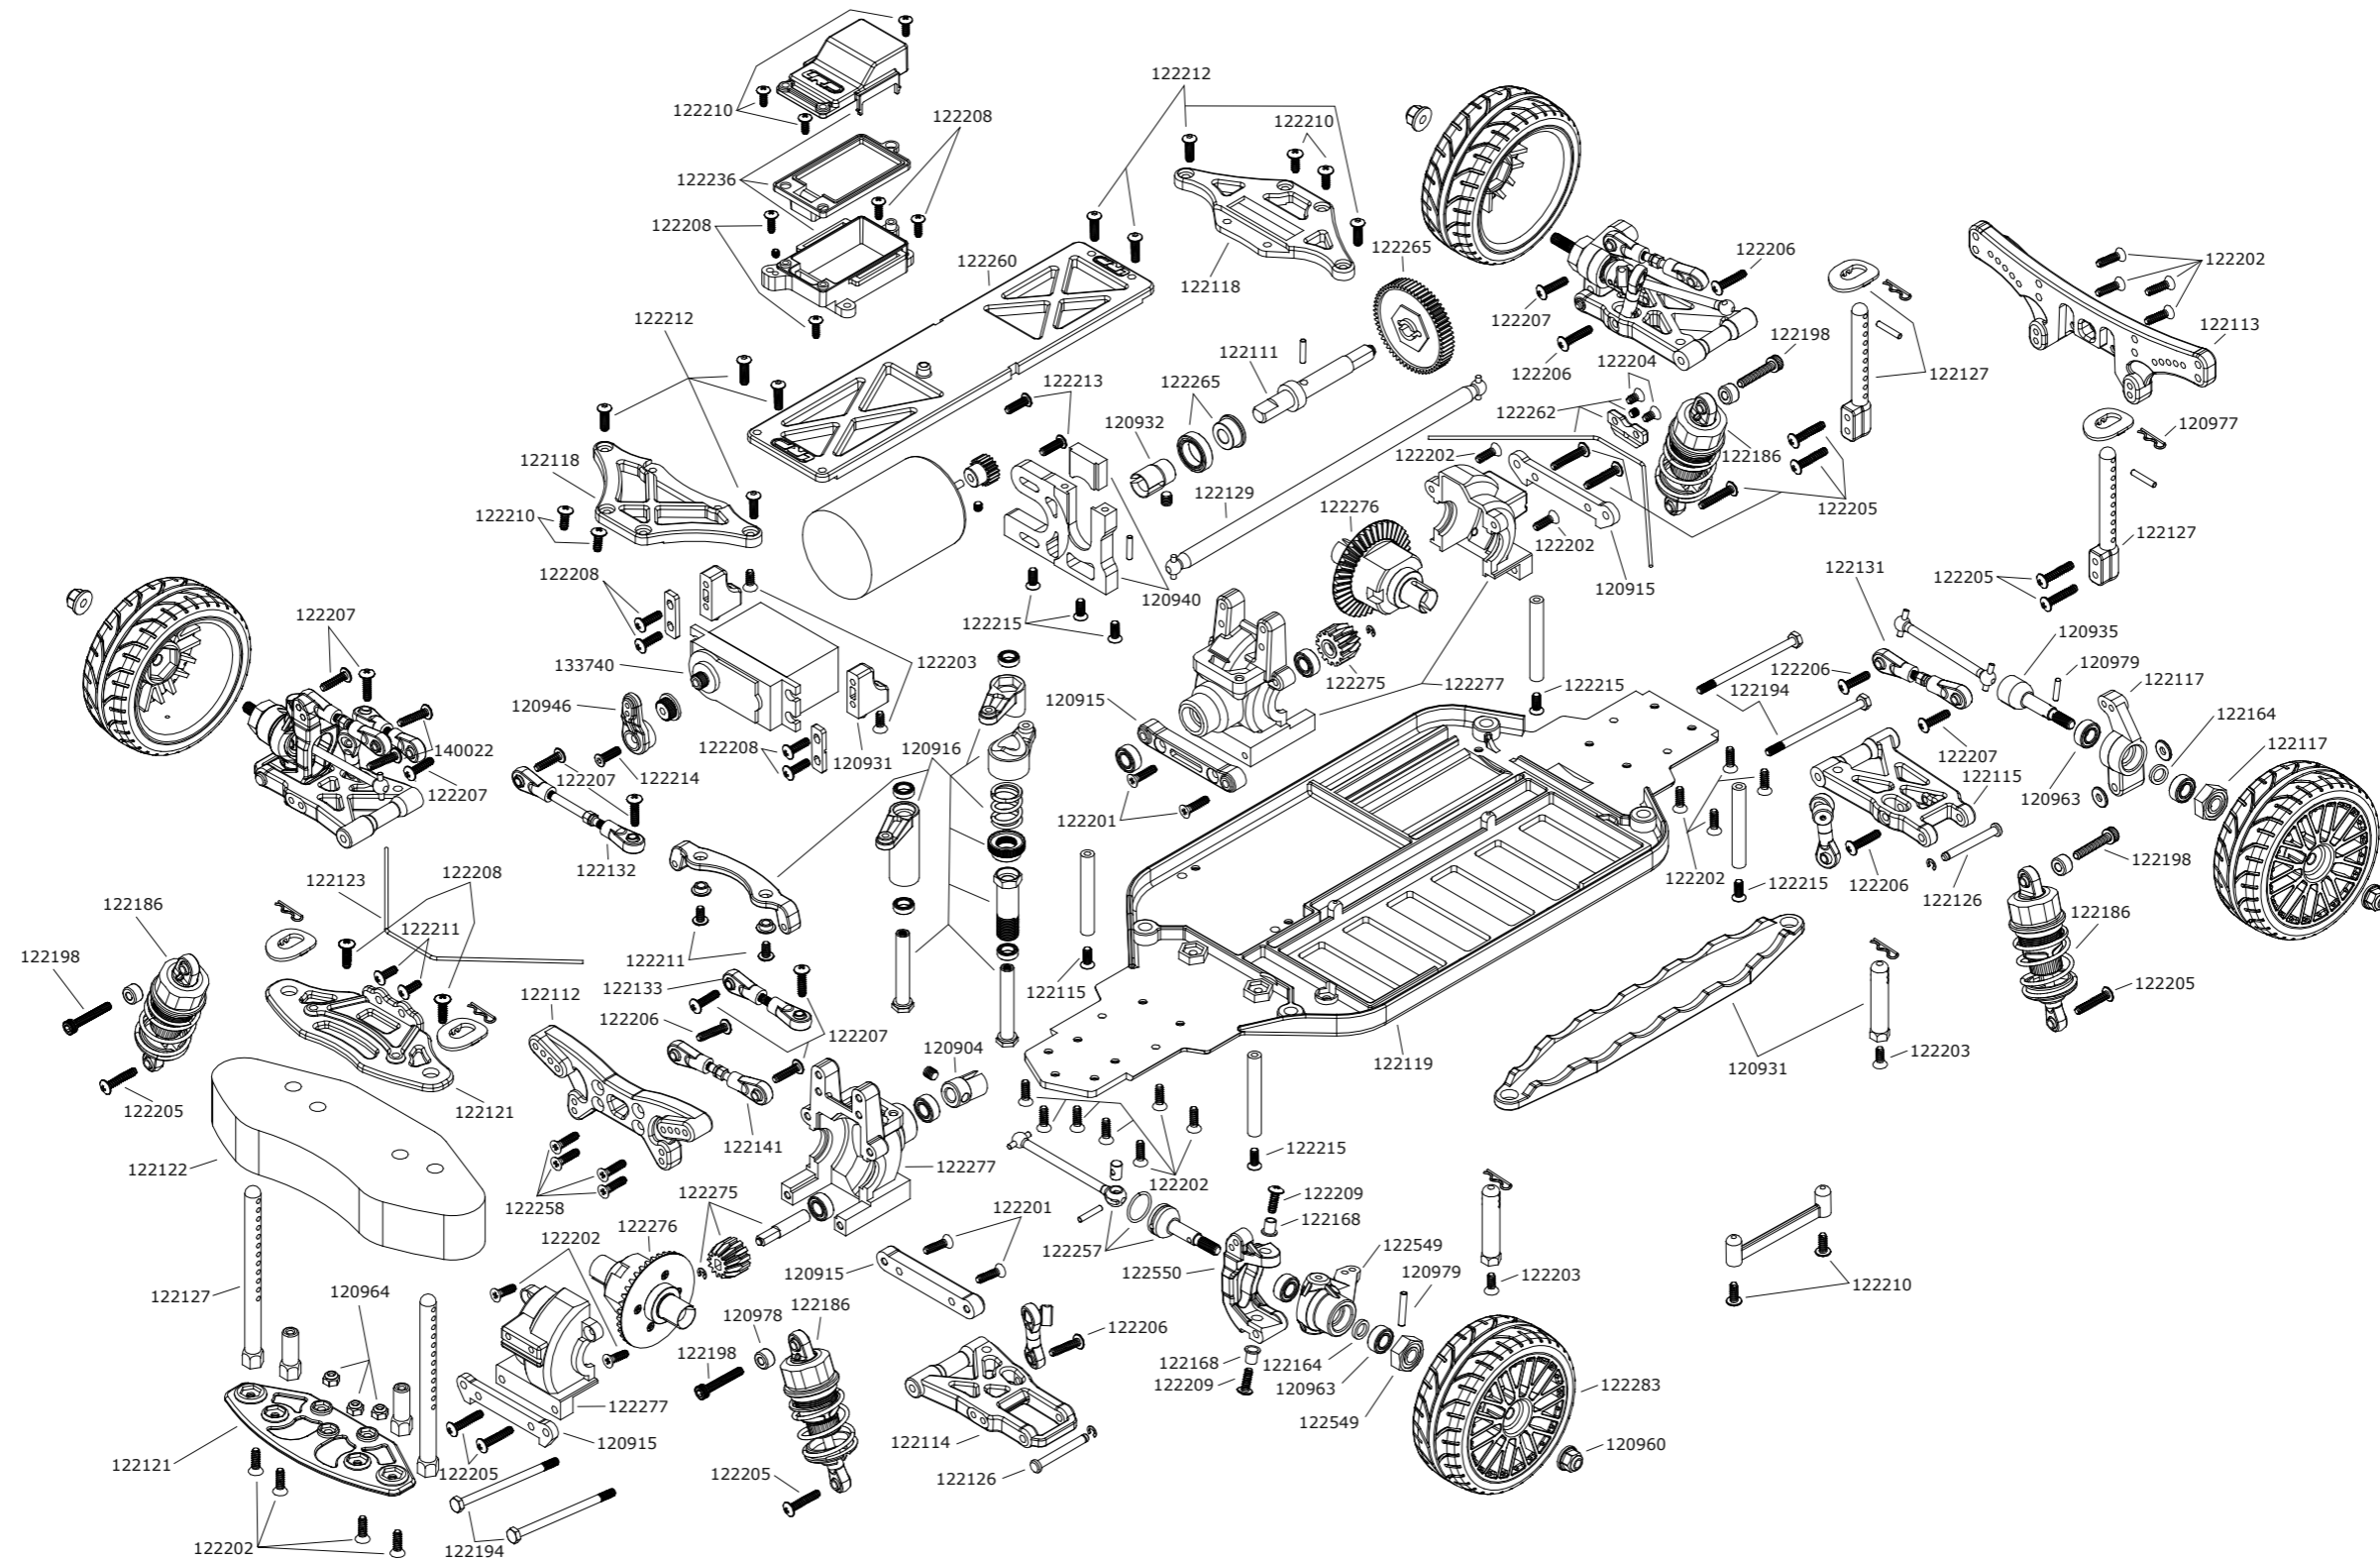

EXPLOSIONSZEICHNUNG

EXPLOSION VIEW

VUE ÉCLATÉ

DESPIECE